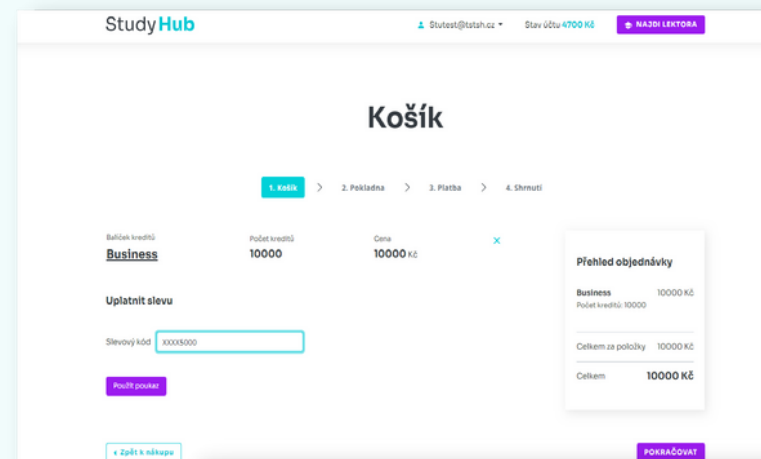

Jak to funguje

Stačí vybrat částku, kterou poskytnete zaměstnanci pro vzdělávání