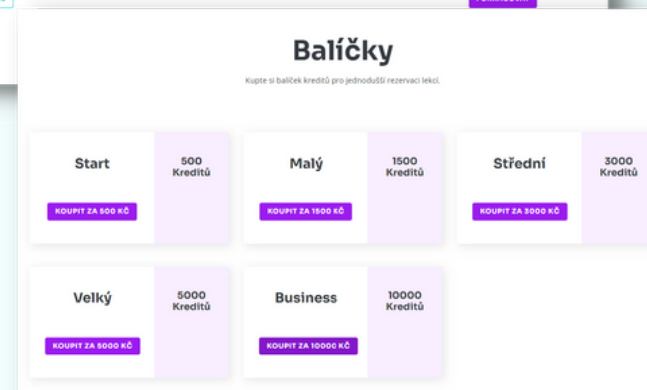

	Po	Út	St	Čt	Pá	So	Ne
Ráno							
Dopoledne							
Odpoledne							
Večer							

[ZOBRAZIT VOLNÉ TERMÍNY](#)

Jak to funguje

Stačí vybrat částku, kterou poskytnete zaměstnanci pro vzdělávání

Poskytneme **unikátní kód** pro zaměstnance