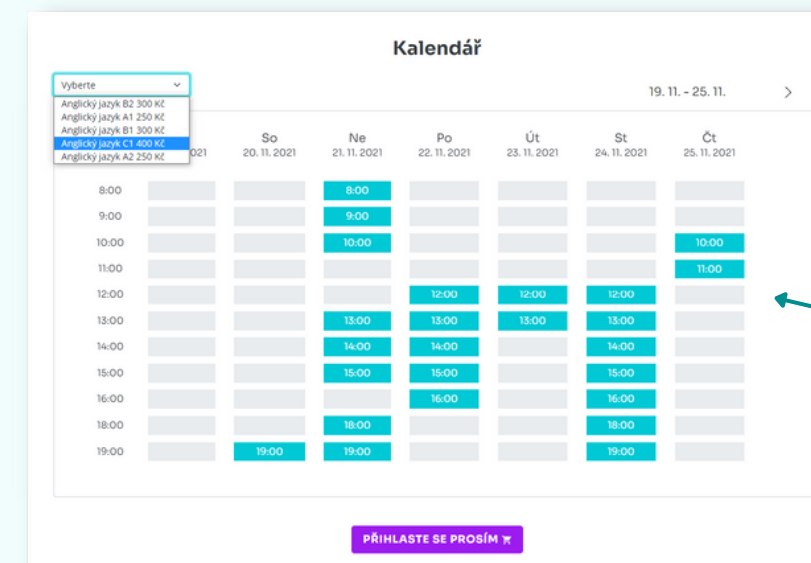

Zaměstnanec uplatní kód v košíku, při nákupu balíčku

Vybere datum lekce