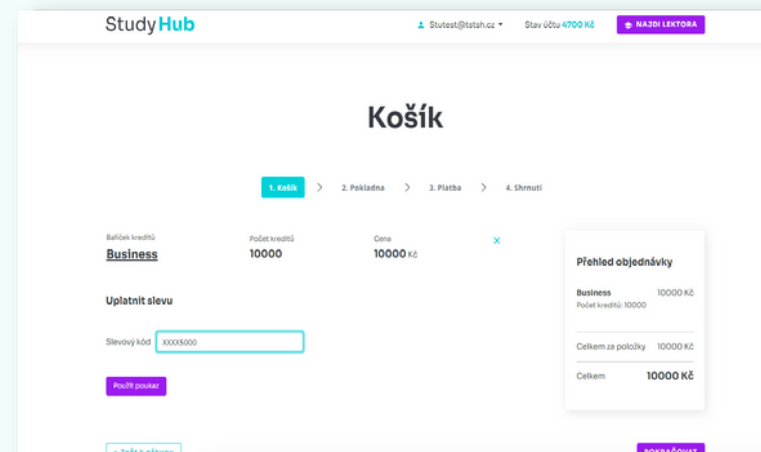

Jak to funguje

Stačí vybrat částku, kterou poskytnete zaměstnanci pro vzdělávání