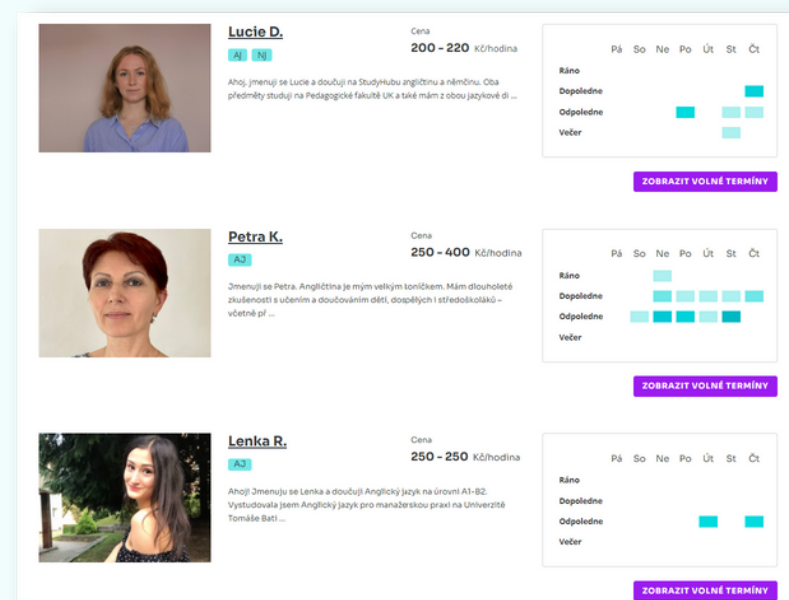

Vybere si lektora