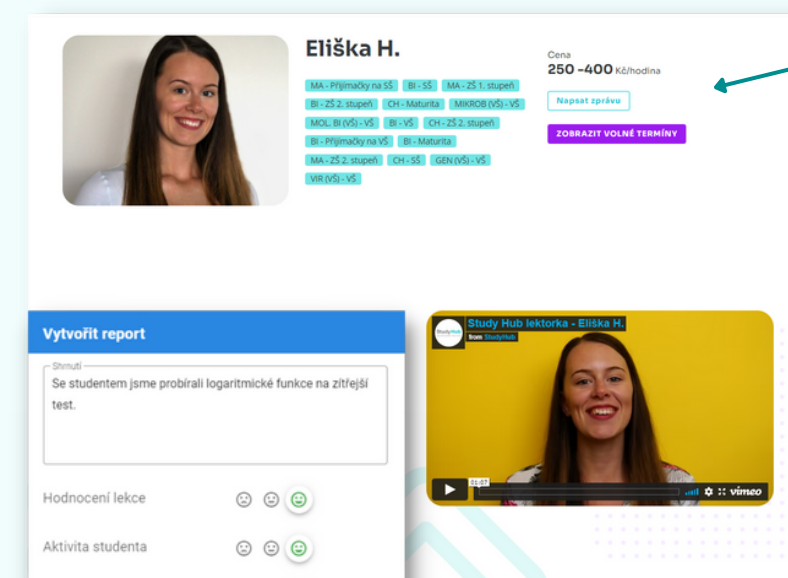

Před lekcí se může **individuálně** s lektorem domluvit na problematice