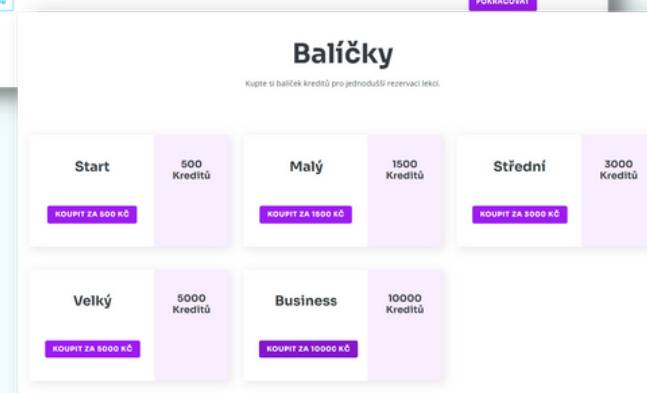

Poskytneme **unikátní kód** pro zaměstnance