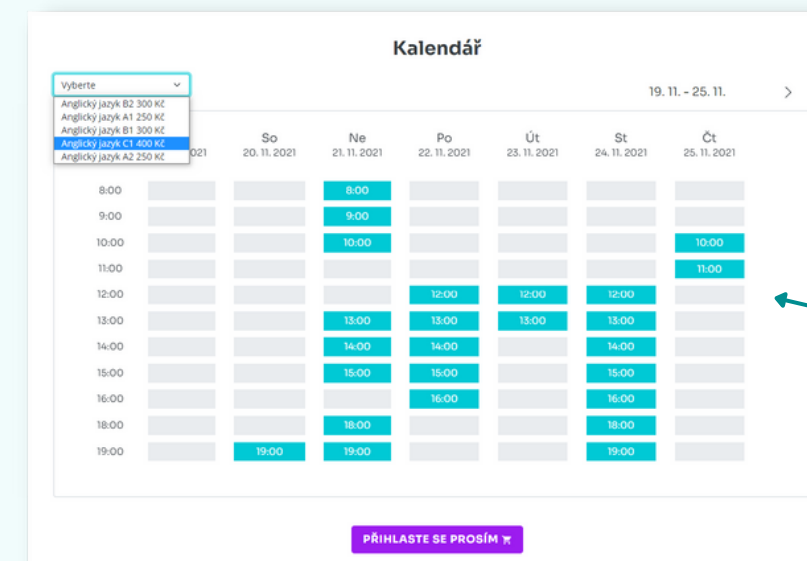

email: patrik.kruntorad@studyhub.cz
tel. 720 433 386

Jak to funguje

Stačí vybrat částku, kterou poskytnete zaměstnanci pro vzdělávání

Poskytneme **unikátní kód** pro zaměstnance

Zaměstnanec uplatní kód v košíku, při nákupu balíčku